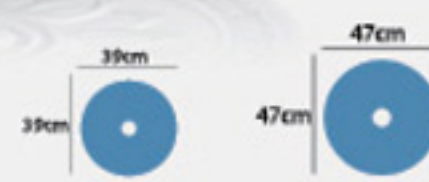

DG-06
Altıgen