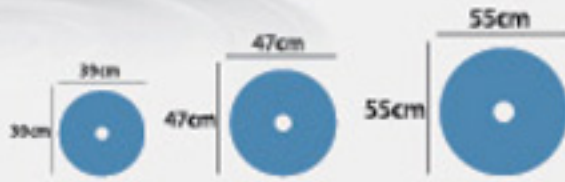

DG-02
Papatya